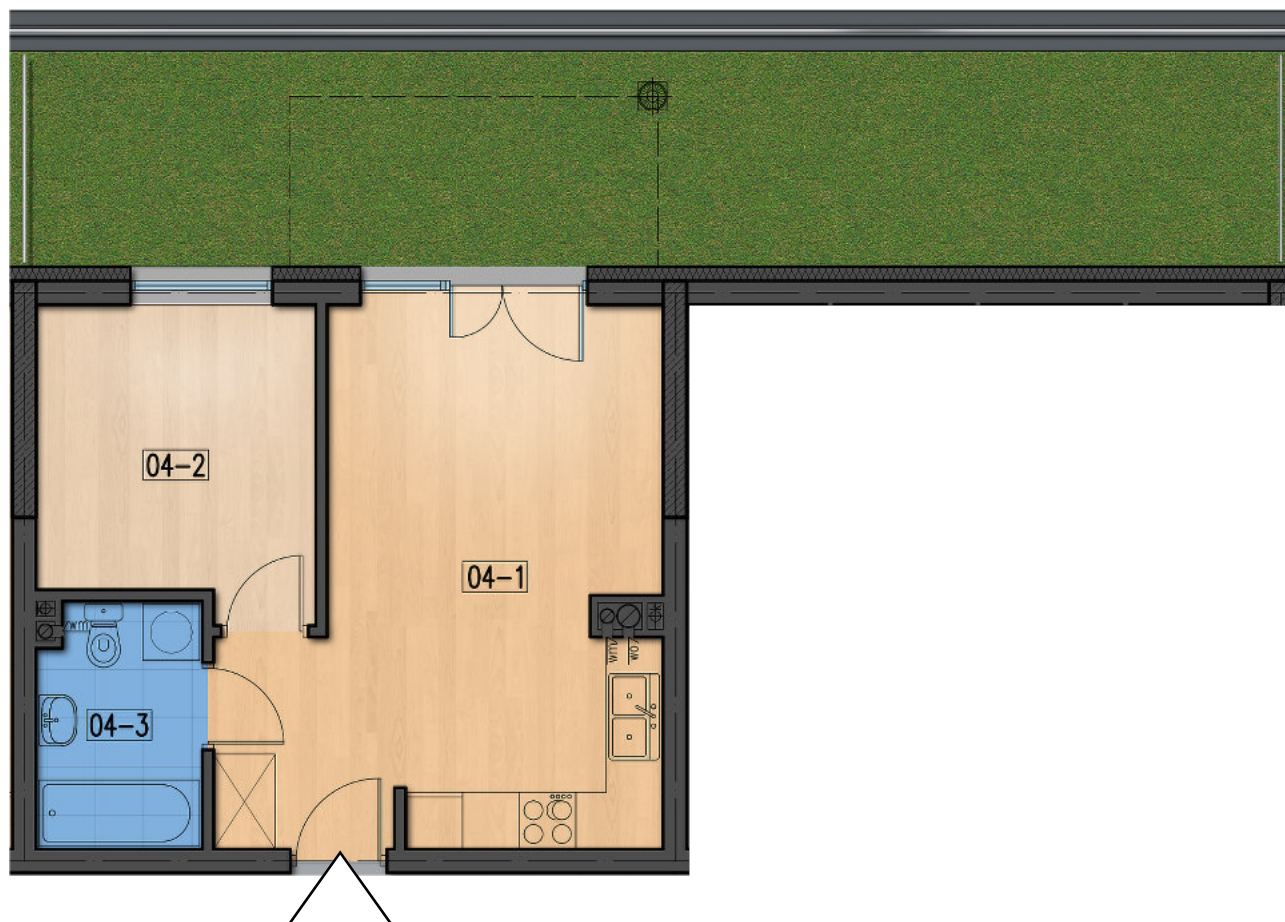

# Osiedle Powstańców

\*materiały i kolorystyka mają charakter poglądowy i nie stanowią oferty handlowej

pow. 36,02m<sup>2</sup>

04-1	salon + kuchnia	22,45m <sup>2</sup>
04-2	pokój	9,19m <sup>2</sup>
04-3	łazienka	4,38m <sup>2</sup>